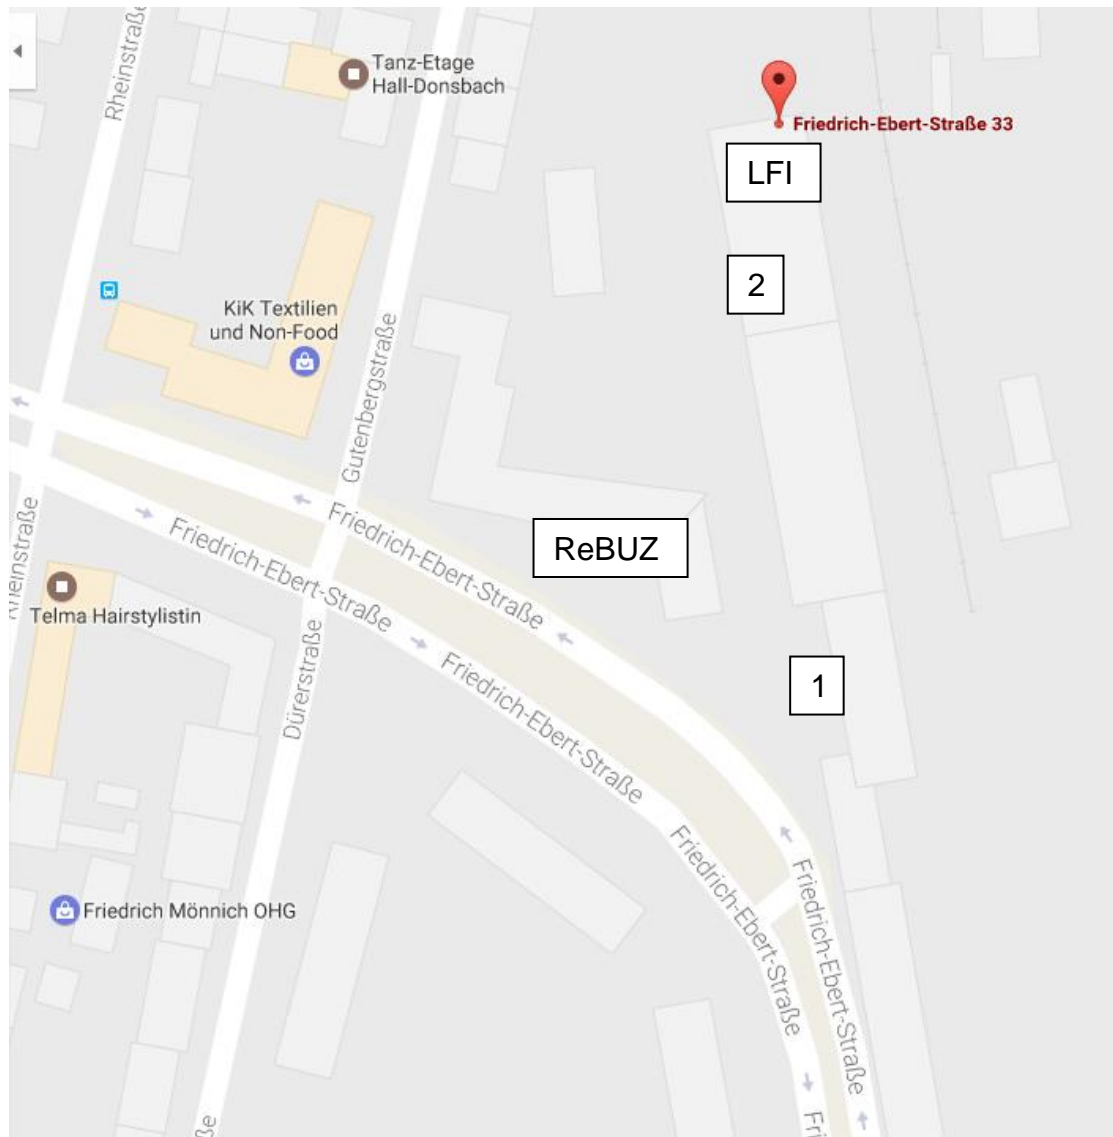

Zugang zum Lehrerfortbildungsinstitut (LFI) Bremerhaven, Friedrich-Ebert-Str. 33, 27570 Bremerhaven

Zugang zum LFI vorbei der an der Pforte (1),
Eingang zum LFI hinter dem hohen Turm (2)
(gleicher Eingang wie das Autismus-Therapie-
Zentrum),
das LFI befindet sich in der 2. Etage.

Parkmöglichkeiten finden sich entlang der Friedrich-
Ebert-Straße, im angrenzenden Wohngebiet und auf
dem Parkplatz hinter dem Hauptbahnhof.